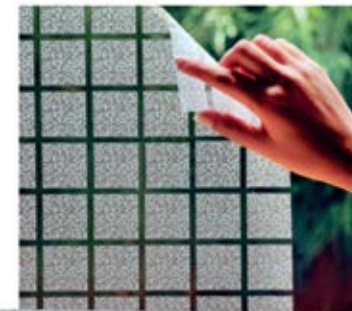

09

JATEADO CRISTAL

Material texturizado com o efeito jato de areia.
Muito utilizado para decoração e sinalização.

- Material transparente texturizado opaco
- Espessura 0,08 mm
- Adesivo Acrílico Permanente
- LARG. 1,00 / 1,22 m X 50 m
- Liner 130 g

JATEADO QUADRA

Material texturizado com o efeito jateado quadriculado.
Sua praticidade e desenho eliminam a utilização do recorte eletrônico e da máscara na aplicação.

- Material transparente texturizado quadriculado
- Espessura 0,10 mm
- Adesivo Acrílico Permanente
- LARG. 1,22 m X 50 m
- Liner 130 g