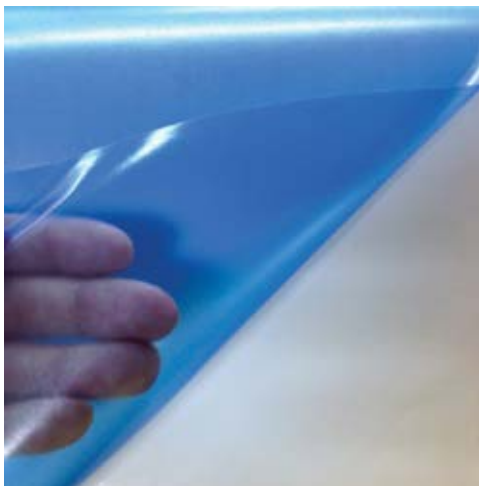

MÁSCARA DE PROTEÇÃO

Utilizada para proteção de mascaramento para pinturas em geral.

- Transparente AZUL
- Adesivo Acrílico Permanente
- LARG. 0,50 / 1,00 m X 50 m
- 0,08 mm / Liner 130 g
- MÉDIO TACK

MÁSCARA DE TRANSFERÊNCIA

Utilizada para transferência de imagens impressas ou recortadas.

- Transparente CRISTAL / AZUL
- Adesivo Acrílico Permanente
- LARG. 0,50 / 1,00 m X 50 m
- 0,08 mm / Liner 130 g
- BAIXO / MÉDIO / ALTO TACK