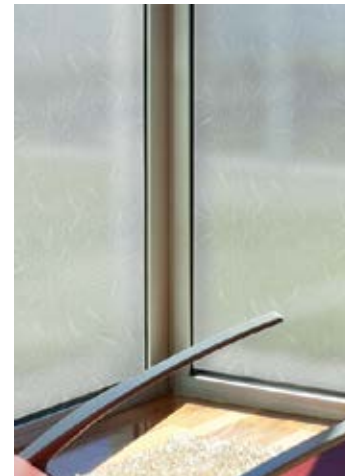

Cristal Luxor

Sugestão de aplicação

Cristal Condessa

Sugestão de aplicação

Cristal Vision

Sugestão de aplicação

- Material Transparente Texturizado
- Adesivo Acrílico Permanente
- LARG. 1,22 m X 50 m
- 0,08mm / Liner 130 g